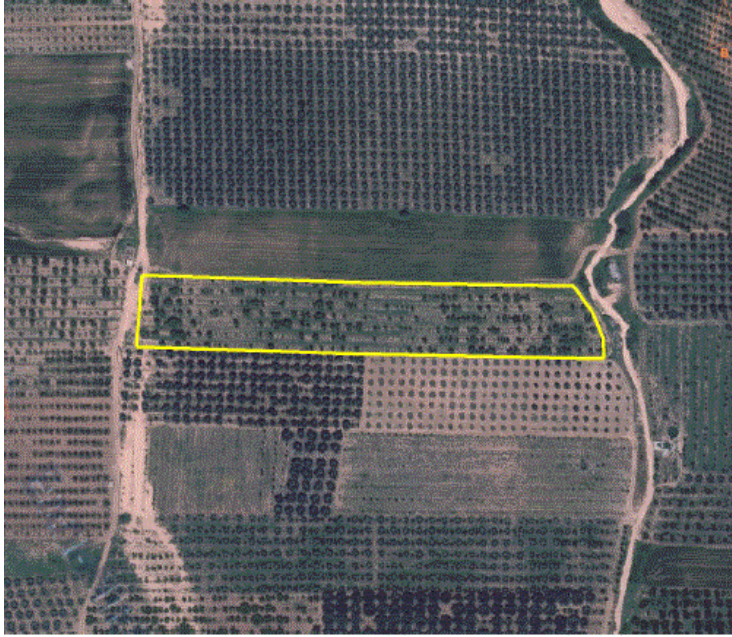

Οικόπεδο έκτασης 11.000 τ.μ. στην Χαλκιδική

αναφ: ΡΗΟ-00094

Περιοχή Πορταριάς, ΝΕΑΣ ΠΡΟΠΟΝΤΙΔΑΣ, ΚΕΝΤΡΙΚΗΣ
ΜΑΚΕΔΟΝΙΑΣ

Χαρακτηριστικά ακινήτου

Τιμή ακινήτου: €57,000

Αρτιότητα: Ναι

Οικοδομησιμότητα: Ναι

Συνολική Επιφάνεια: 11000 τ.μ.

Συντελεστής Δόμησης: 0.4

Επιφάνεια Οικόπεδου: 11000 τ.μ.

Μέγιστο Ύψος: 11

Συντελεστή Κάλυψης: 40

Μέγεθος γης: 11000 τ.μ.

Περιγραφή ακινήτου

Οικόπεδο άρτιο και οικοδομήσιμο, έκτασης 11.000 τ.μ. στην Χαλκιδική. Βρίσκεται σε απόσταση 18 χλμ από την παραλία του Αγίου Μάμα και 16 χλμ από τη Νέα Ποτίδαια.